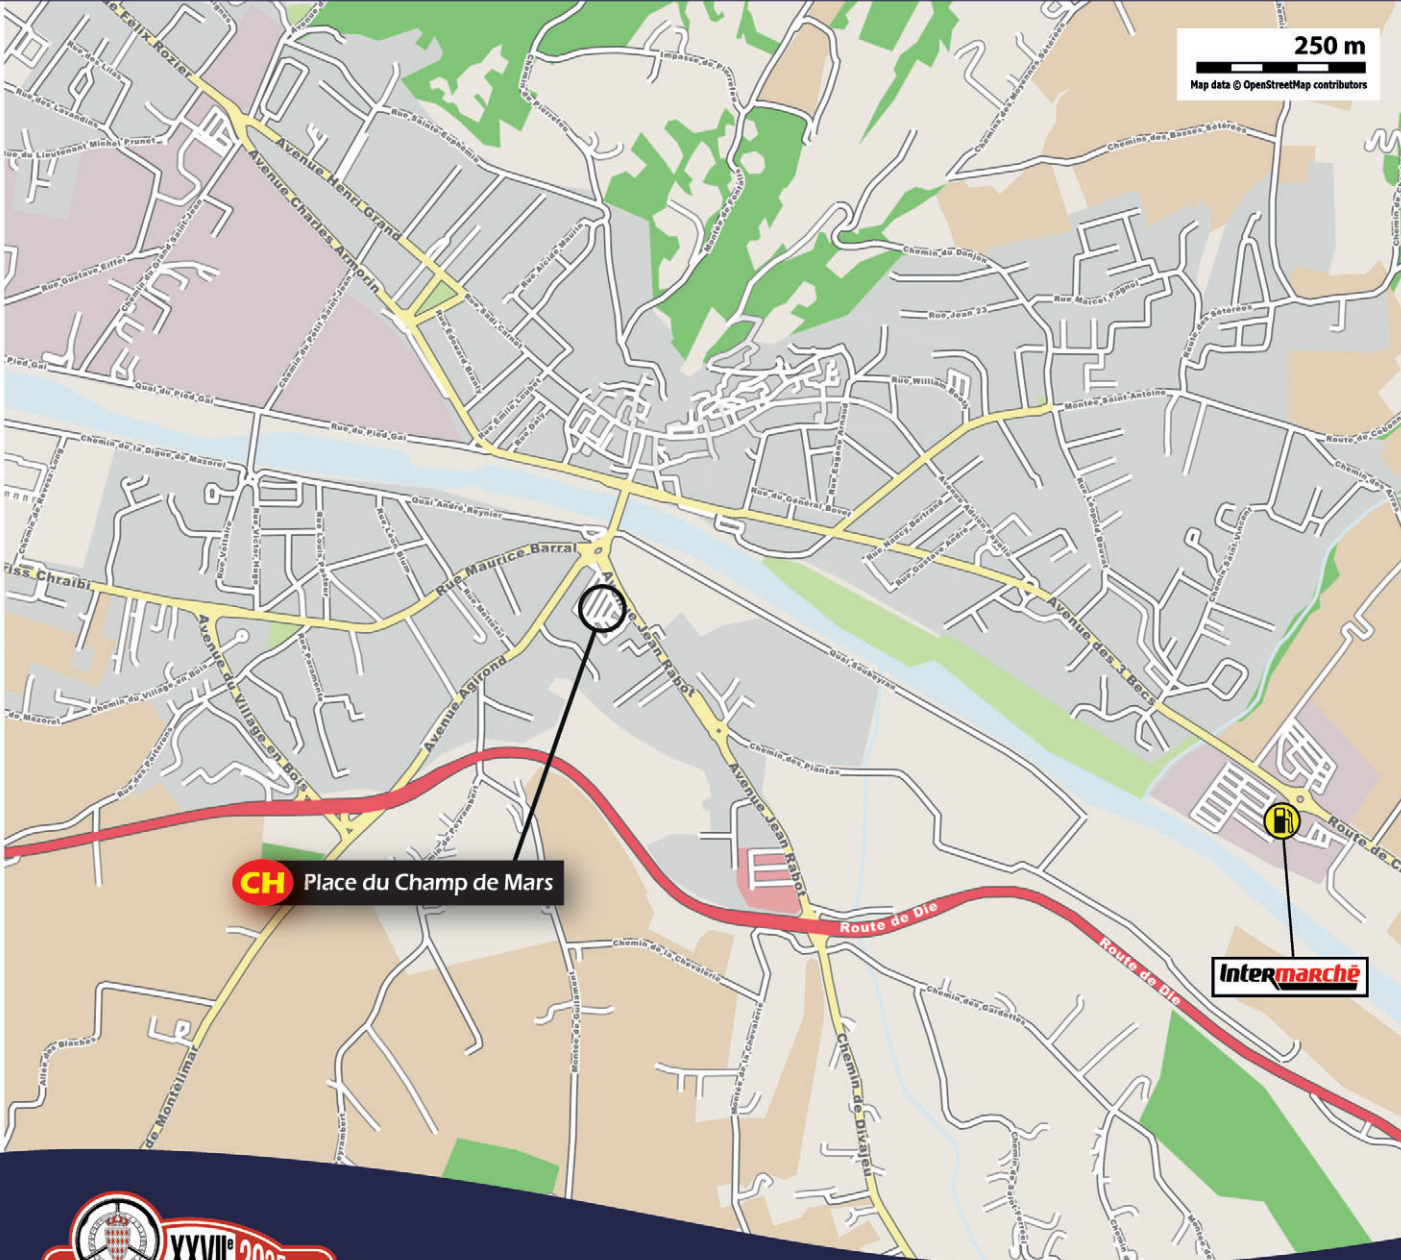

VENDREDI 31 JANVIER 2025

CREST

Place du Champ de Mars
Av. Jean Rabot
26400 Crest

Intermarché
Quartier Mivoie
Mivoie CD 93
26400 Crest

ASA MONTELIMAR
Pitarch FLOREAL
Tél : +33 (0)6 14 77 95 34 / +33 (0)7 70 03 95 59