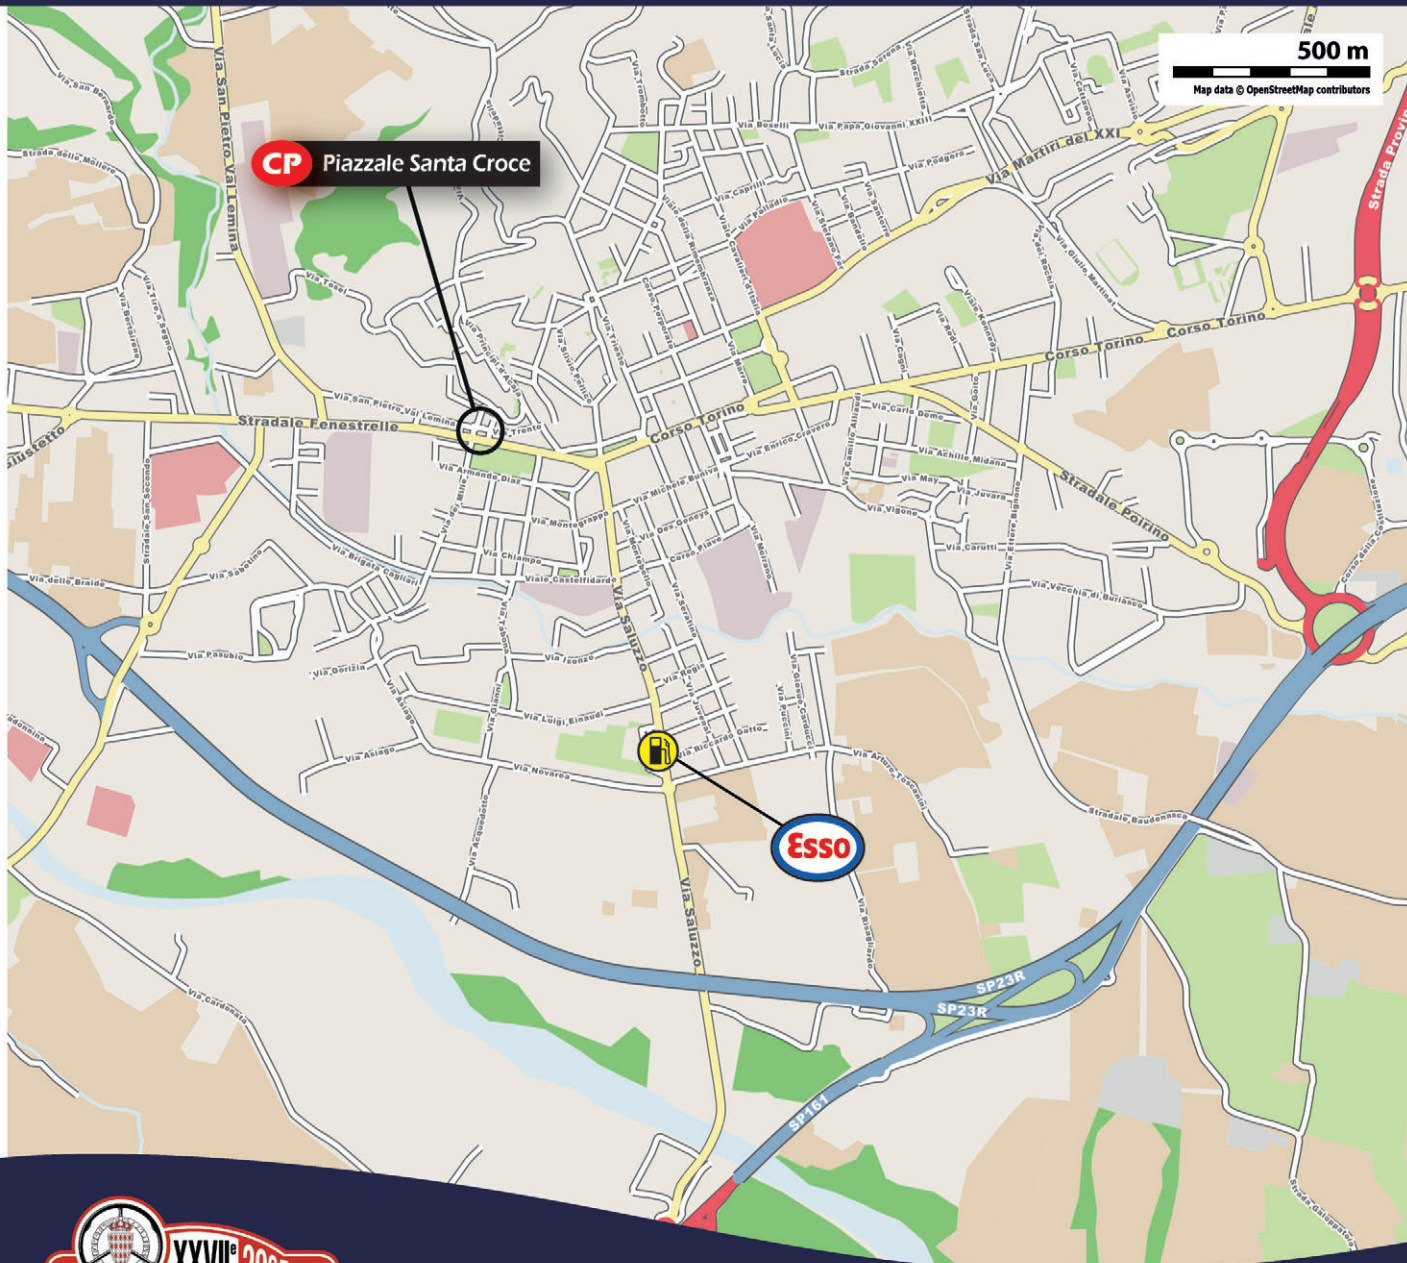

ITINÉRAIRE DE CONCENTRATION

Liste et adresses
des contrôles

List and details
of the controls

DÉPART DE
TURIN

JEUDI 30 JANVIER 2025

TURIN

Piazza Castello
10122 Turin

Europam
Corso S. Maurizio 40
10124 Torino

Automobile Club Torino
Quaranta GIANCARLO

Tél : +39 (0)335 617 5540 / +39 (0)347 339 7678

JEUDI 30 JANVIER 2025

CARMAGNOLA

Piazza Martiri
Carmagnola

Esso Service Station
Via Torino 40
Carmagnola

ASD Sport Rally Team
Capello Piero LUIGI
Tél : +39 (0)335 232 709

JEUDI 30 JANVIER 2025

PINEROLO

Piazzale Santa Croce
Via Clemente Lequio
Strada Fenestrelle
10064 Pinerolo

Esso Pinerolo
Via Saluzzo 92
10064 Pinerolo

Automobile Club Torino
Luciano PACIOCCO
Tél : +39 (0)335 520 4833