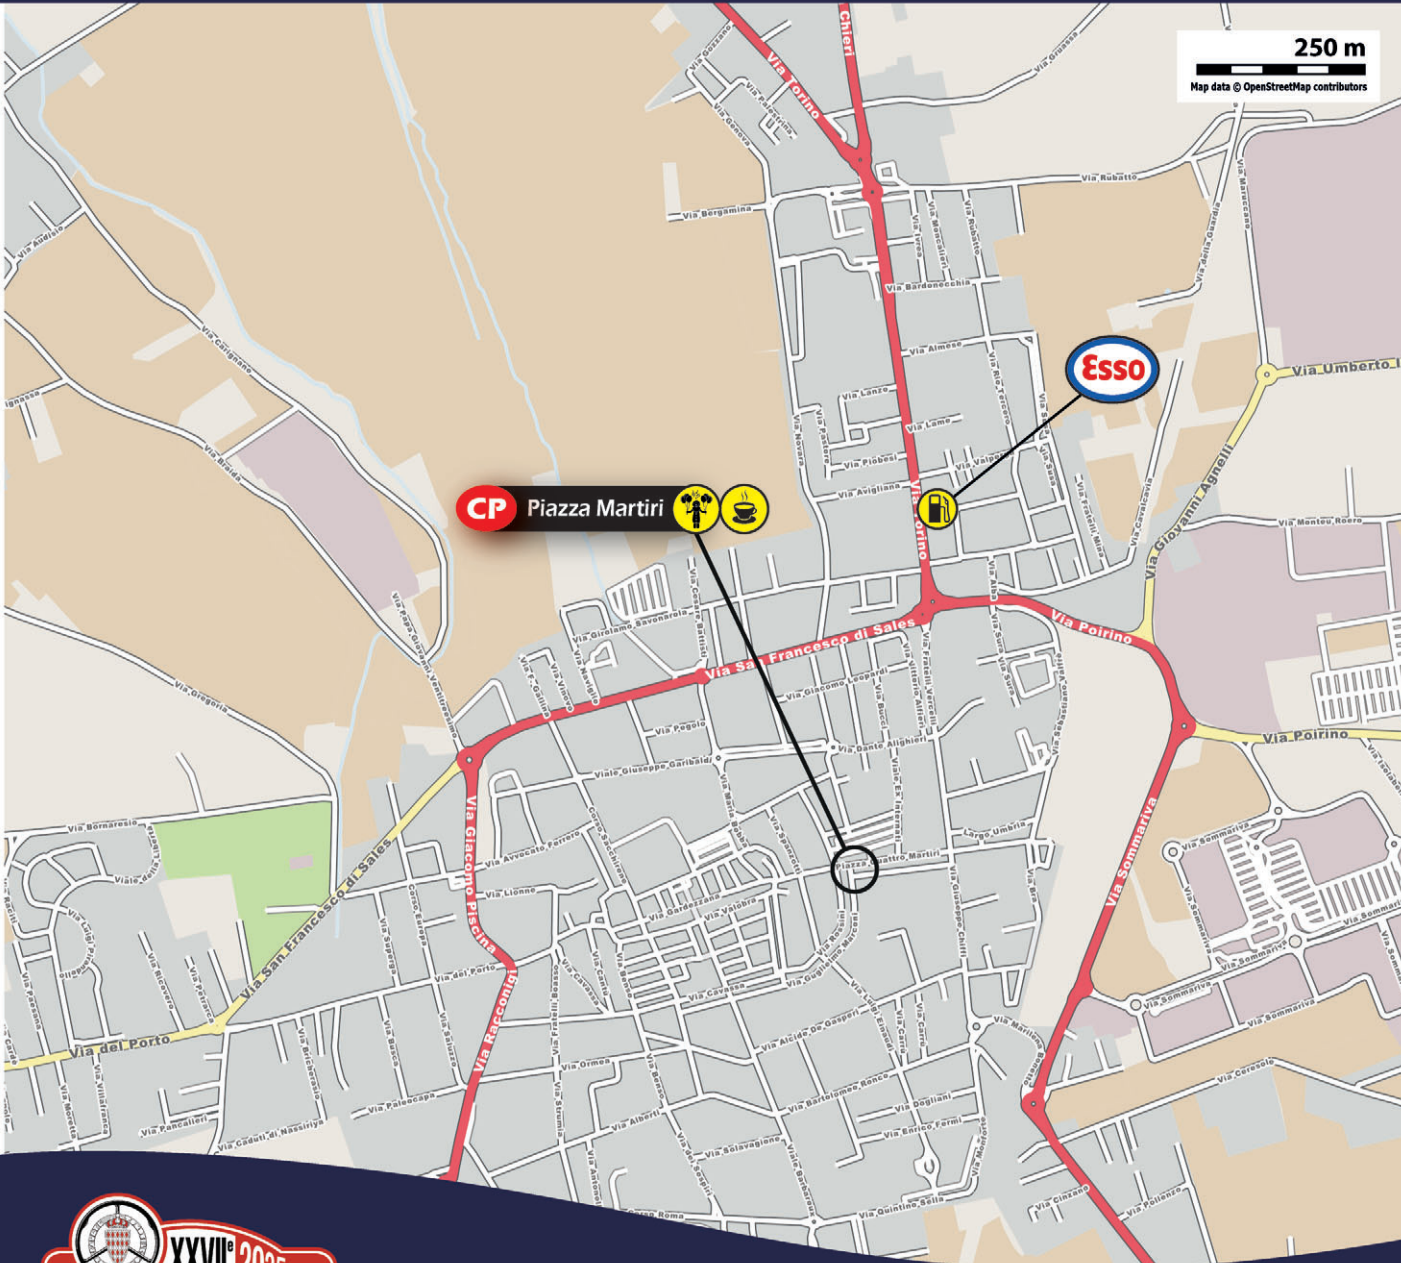

ITINÉRAIRE DE CONCENTRATION

Liste et adresses
des contrôles

List and details
of the controls

DÉPART DE
TURIN

JEUDI 30 JANVIER 2025

TURIN

Piazza Castello
10122 Turin

Europam
Corso S. Maurizio 40
10124 Torino

Automobile Club Torino
Quaranta GIANCARLO

Tél : +39 (0)335 617 5540 / +39 (0)347 339 7678

JEUDI 30 JANVIER 2025

CARMAGNOLA

Piazza Martiri
Carmagnola

Esso Service Station
Via Torino 40
Carmagnola

ASD Sport Rally Team
Capello Piero LUIGI
Tél : +39 (0)335 232 709

JEUDI 30 JANVIER 2025

PINEROLO

Piazzale Santa Croce
Via Clemente Lequio
Strada Fenestrelle
10064 Pinerolo

Esso Pinerolo
Via Saluzzo 92
10064 Pinerolo

Automobile Club Torino
Luciano PACIOCCO
Tél : +39 (0)335 520 4833