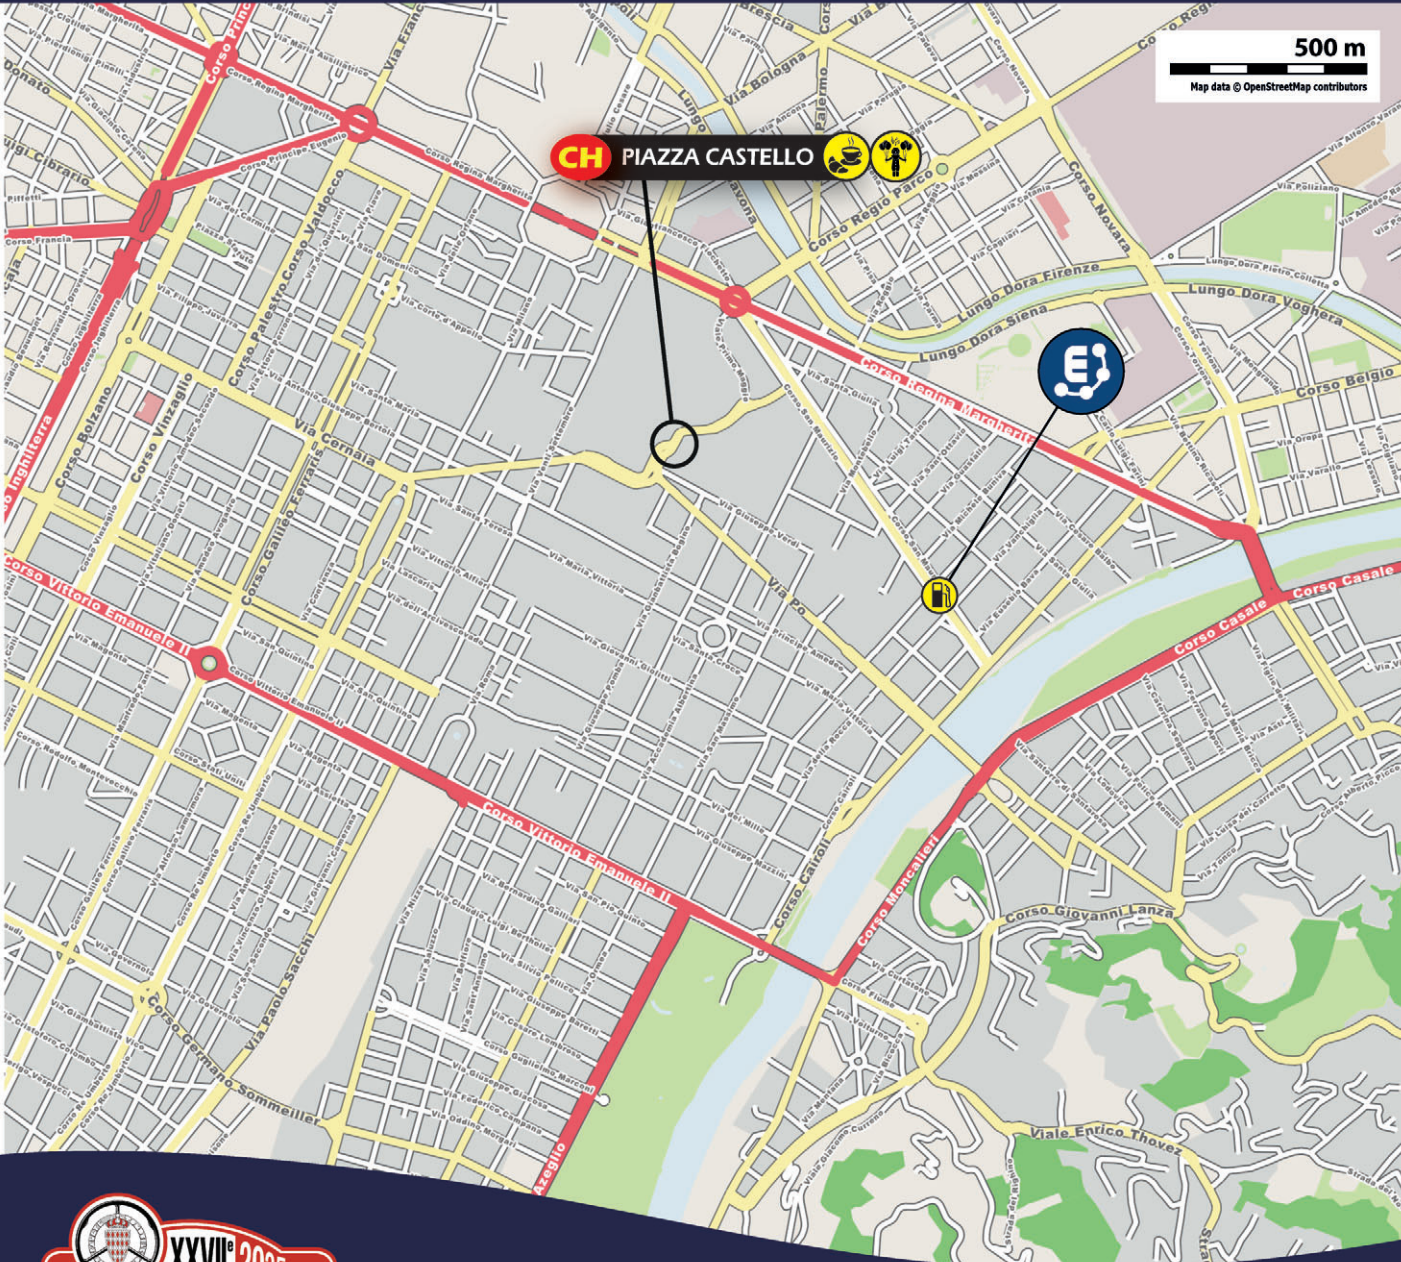

ITINÉRAIRE DE CONCENTRATION

Liste et adresses
des contrôles

List and details
of the controls

DÉPART DE
TURIN

JEUDI 30 JANVIER 2025

TURIN

Piazza Castello
10122 Turin

Europam
Corso S. Maurizio 40
10124 Torino

Automobile Club Torino
Quaranta GIANCARLO

Tél : +39 (0)335 617 5540 / +39 (0)347 339 7678

JEUDI 30 JANVIER 2025

CARMAGNOLA

Piazza Martiri
Carmagnola

Esso Service Station
Via Torino 40
Carmagnola

ASD Sport Rally Team
Capello Piero LUIGI
Tél : +39 (0)335 232 709

JEUDI 30 JANVIER 2025

PINEROLO

Piazzale Santa Croce
Via Clemente Lequio
Strada Fenestrelle
10064 Pinerolo

Esso Pinerolo
Via Saluzzo 92
10064 Pinerolo

Automobile Club Torino
Luciano PACIOCCO
Tél : +39 (0)335 520 4833

JEUDI 30 JANVIER 2025

SESTRIERES

Ufficio Del Turismo
Via Pinerolo 7B
10058 Sestrieres

CH Ufficio Del Turismo

Automobile Club Torino
Gianni PANERO
Tél : +39 (0)335 842 3396

JEUDI 30 & VENDREDI 31 JANVIER 2025