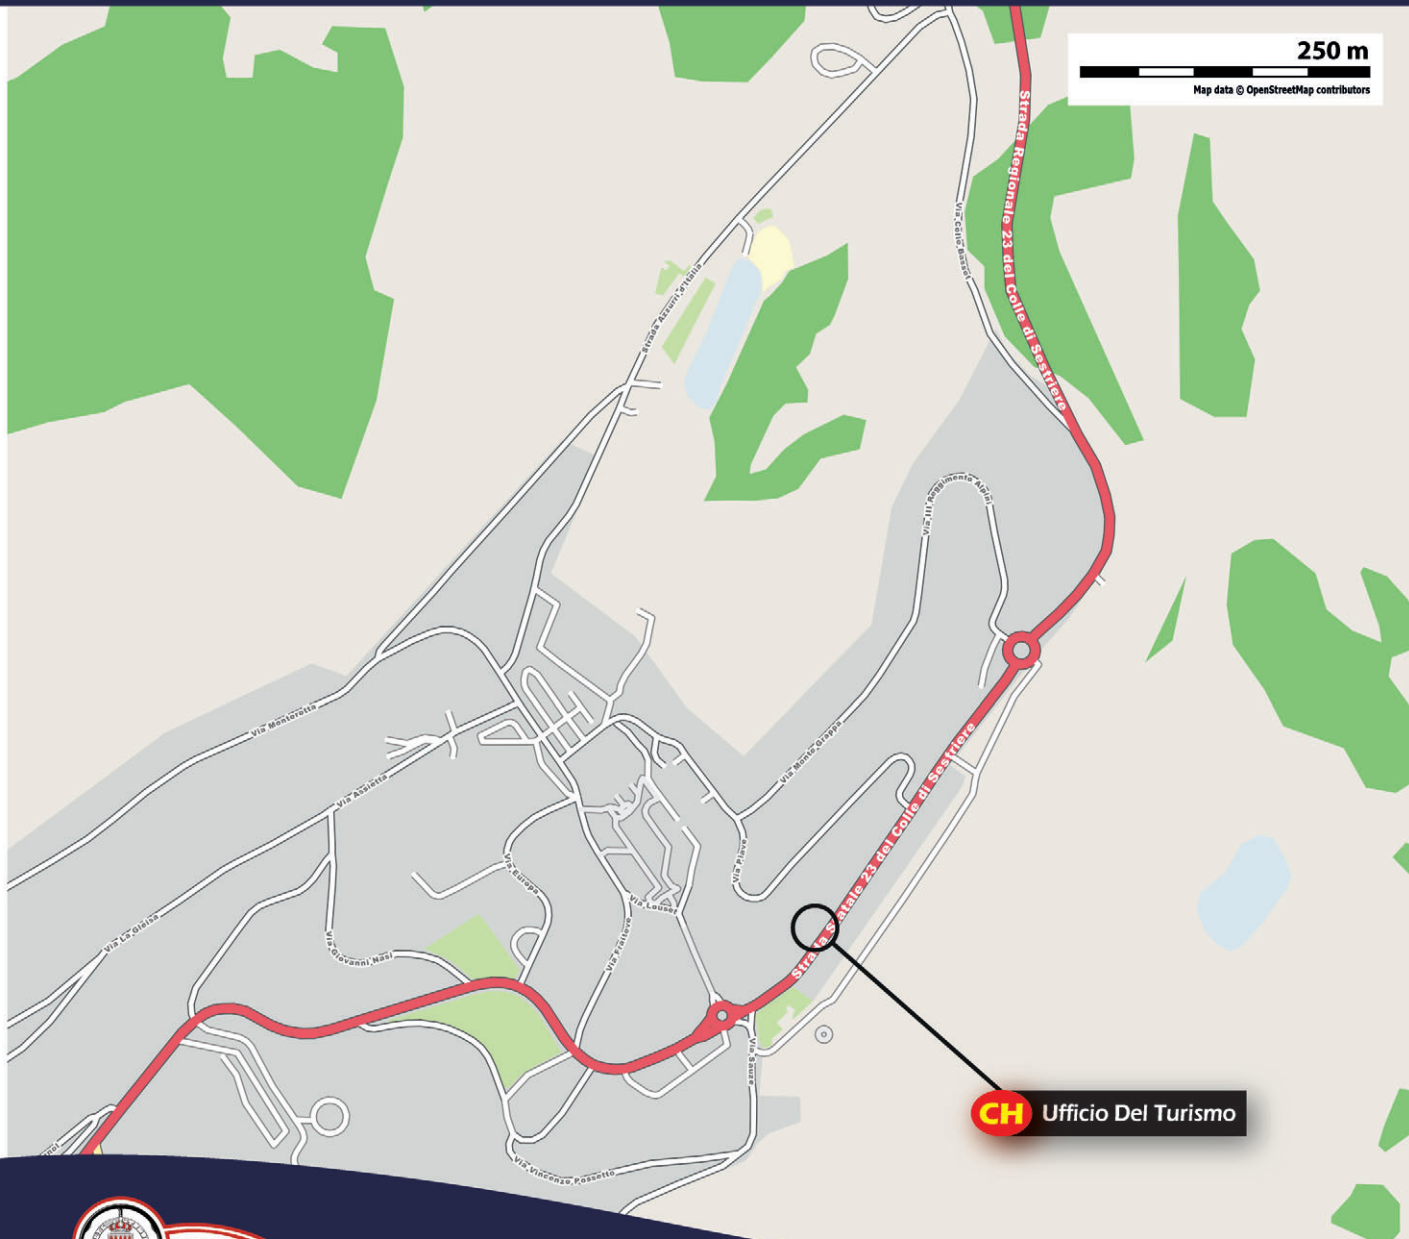

JEUDI 30 JANVIER 2025

SESTRIERES

Ufficio Del Turismo
Via Pinerolo 7B
10058 Sestrieres

CH Ufficio Del Turismo

Automobile Club Torino
Gianni PANERO
Tél : +39 (0)335 842 3396